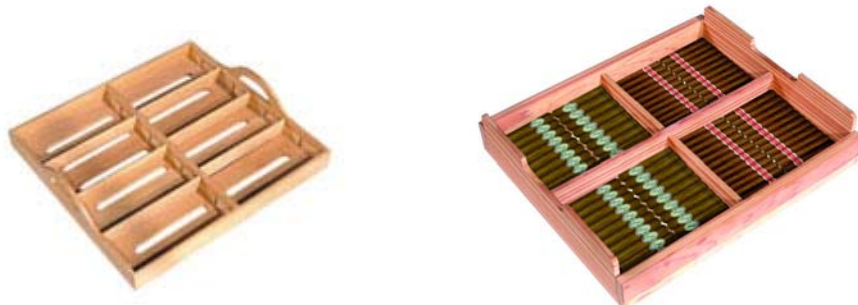

Model sigaar klimaatkast

Model: PT-S 600 SK

- Capaciteit voor 600 sigaren
- Temp.zone: 16-22°C (Digitaal af te lezen)
- Luchtvochtigheid: >60% (Digitaal af te lezen)
- Afmeting: 595x590x840mm
- Gewicht: 48 Kg
- Standaard aantal laden: 3
- Kleur buitenzijde: licht hout