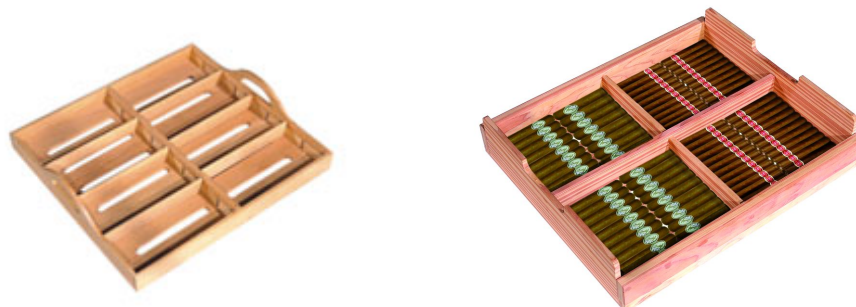

Model sigaar klimaatkast

Model: PT-S 600 SK

- Capaciteit voor 600 sigaren
- Temp.zone: 16-22°C (Digitaal af te lezen)
- Luchtvochtigheid: >60% (Digitaal af te lezen)
- Afmeting: 595x590x840mm
- Gewicht: 48 Kg
- Standaard aantal laden: 3
- Kleur buitenzijde: licht hout