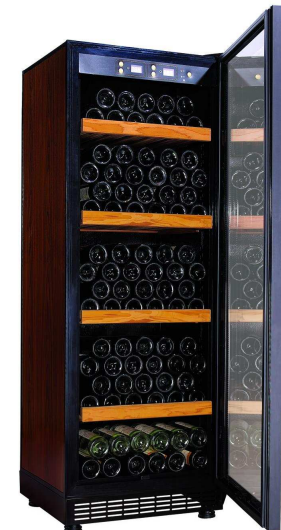

Het hele jaar door een aangenaam klimaat...

COOLING.NL

Modellen wijn klimaatkasten

PT-S 120 WK

Model: PT-S 120 WK

- Capaciteit voor 120 flessen
- Bovenlaag: 12-22°C
- Onderlaag: 5-12°C
- Luchtvochtigheid: >60%
- Afmeting: 595x590x1640
- Gewicht: 75 Kg
- Standaard aantal laden: 4
- Kleur buitenzijde: zwart (optioneel ook leverbaar met aluminium deurgreep/omlijsting)

PT-S 200 WK

PT-S 200 WKL
2 compartimenten

Model bier-cooler

Model: PT-S 200 BC

- Inhoud van 105 liter
- Temp.zone: 05-22°C (Digitaal af te lezen)
- Luchtvochtigheid: >60% (Digitaal af te lezen)
- Afmeting: 595x590x840mm
- Gewicht: 50 Kg
- Standaard aantal laden: 2
- Kleur buitenzijde: zwart